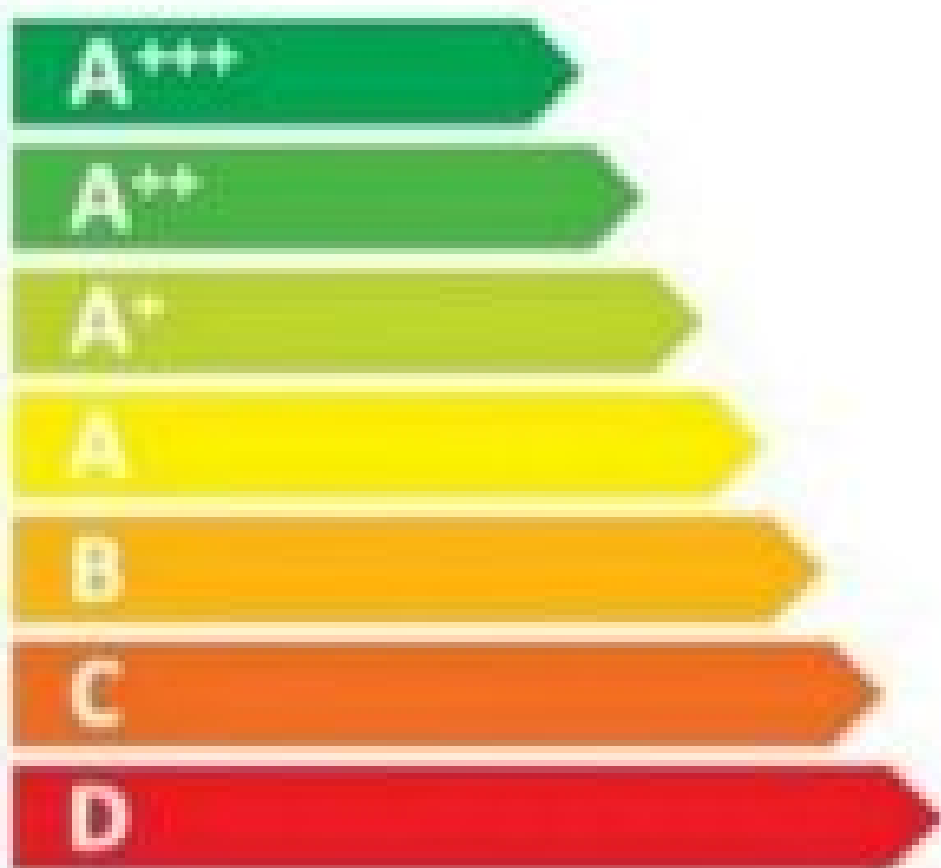

ENERG

енергия · енерґія

Y

UA

IE

IA

LIEBHERR

CBNbe 6256

A++

ENERGIA · ЕНЕРґІЯ
ΕΝΕΡΓΕΙΑ · ENERGIA
ENERGY · ENERGIE · ENERGI

322
kWh/annum

357 L

114 L

43 dB

2010/1060